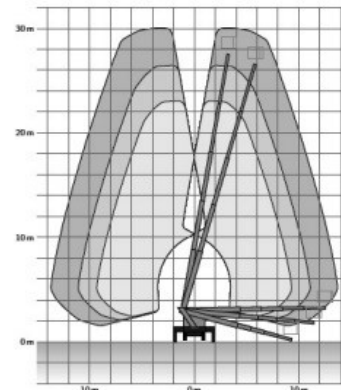

LKW-Arbeitsbühne L 300 LR

- Führerscheinklasse B
- Stützdruckkontrolle
- Aufstellautomatik
- Automatische Nivellierung
- Aufstellautomatik
- Elektroantrieb für Stromanschluss möglich
- Memoryfunktion
- Selbstfahrer

Technische Daten

max. Arbeitshöhe	ca. 30,00 m
Plattformhöhe	ca. 28,00 m
Gesamtgewicht	3.500 kg
Arbeitskorb Traglast	max. 295 kg
Arbeitskorbgröße (LxBxH)	1,60 x 0,70 x 1,10 m
Seitliche Reichweite	max. 13,75 m
Arbeitskorbdrehung	2 x 90°
Schwenkbereich Unterarm	80°
Drehbereich	2 x 225°
Gerätelänge	ca. 8,07 m
Gerätebreite	ca. 2,30 m
Gerätehöhe	ca. 3,08 m
Abstützung beidseitig	ca. 3,85 m
Abstützung einseitig	ca. 3,10 m
Bodenfreiheit	ca. 0,20 m
Steigfähigkeit	20 %