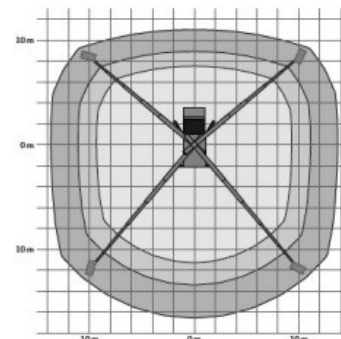

LKW-Arbeitsbühne L 300 LR

- Führerscheinklasse B
- Stützdruckkontrolle
- Aufstellautomatik
- Automatische Nivellierung
- Aufstellautomatik
- Elektroantrieb für Stromanschluss möglich
- Memoryfunktion
- Selbstfahrer

Technische Daten

max. Arbeitshöhe	ca. 30,00 m
Plattformhöhe	ca. 28,00 m
Gesamtgewicht	3.500 kg
Arbeitskorb Traglast	max. 295 kg
Arbeitskorbgröße (LxBxH)	1,60 x 0,70 x 1,10 m
Seitliche Reichweite	max. 13,75 m
Arbeitskorbdrehung	2 x 90°
Schwenkbereich Unterarm	80°
Drehbereich	2 x 225°
Gerätelänge	ca. 8,07 m
Gerätebreite	ca. 2,30 m
Gerätehöhe	ca. 3,08 m
Abstützung beidseitig	ca. 3,85 m
Abstützung einseitig	ca. 3,10 m
Bodenfreiheit	ca. 0,20 m
Steigfähigkeit	20 %